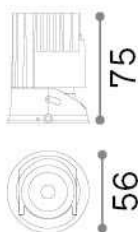

Informations générales

Technique - Lampes à encastrer

Ean	8021696324814
Article	ZEUS SOURCE 13W 3000K
Installation	Lampes à encastrer
Garantie	5 years
Poids brut	0.45 kg
Le volume	0.001387 m ³

Info technique

Poids net	0.3 kg
Classe d'isolation	II
Indice de protection	IP20
Conformité	CE
Température de fonctionnement	0° ~ +40 °C
Dimmer	NO, On-Off
Puissance de sortie	220-240 V AC 50/60 Hz
Source de courant	Separate, included Replaceable (by qualified operators only), electronic, tridonic
Accessoires non inclus	Frame, Reflector, Narrow beam lens, Honeycomb filter, Dimmable driver