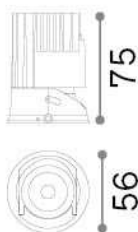

Informations générales

Technique - Lampes à encastrer

Ean	8021696324821
Article	ZEUS SOURCE 13W 4000K
Installation	Lampes à encastrer
Garantie	5 years
Poids brut	0.45 kg
Le volume	0.001387 m ³

Info technique

Poids net	0.3 kg
Classe d'isolation	II
Indice de protection	IP20
Conformité	CE
Température de fonctionnement	0° ~ +40 °C
Dimmer	NO, On-Off
Puissance de sortie	220-240 V AC 50/60 Hz
Source de courant	Separate, included Replaceable (by qualified operators only), electronic, tridonic
Accessoires non inclus	Frame, Reflector, Narrow beam lens, Honeycomb filter, Dimmable driver