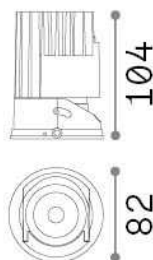

Informations générales

Technique - Lampes à encastrer

Ean	8021696324838
Article	ZEUS SOURCE 21W 2700K
Installation	Lampes à encastrer
Garantie	5 years
Poids brut	0.74 kg
Le volume	0.002922 m ³

Info technique

Poids net	0.59 kg
Classe d'isolation	II
Indice de protection	IP20
Conformité	CE
Température de fonctionnement	0° ~ +40 °C
Dimmer	NO, On-Off
Puissance de sortie	220-240 V AC 50/60 Hz
Source de courant	Separate, included Replaceable (by qualified operators only), electronic, tridonic
Accessoires non inclus	Frame, Reflector, Narrow beam lens, Honeycomb filter, Dimmable driver