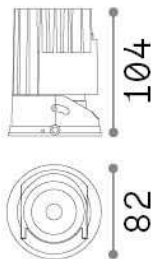

Informations générales

Technique - Lampes à encastrer

Ean	8021696324852
Article	ZEUS SOURCE 21W 4000K
Installation	Lampes à encastrer
Garantie	5 years
Poids brut	0.74 kg
Le volume	0.002922 m ³

Info technique

Poids net	0.59 kg
Classe d'isolation	II
Indice de protection	IP20
Conformité	CE
Température de fonctionnement	0° ~ +40 °C
Dimmer	NO, On-Off
Puissance de sortie	220-240 V AC 50/60 Hz
Source de courant	Separate, included Replaceable (by qualified operators only), electronic, tridonic
Accessoires non inclus	Frame, Reflector, Narrow beam lens, Honeycomb filter, Dimmable driver