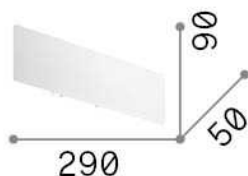

Informations générales

Intérieur - Appliques

Ean	8021696179292
Article	ZIG ZAG AP D29 3000K BIANCO
Installation	Appliques
Garantie	5 years
Poids brut	0.52 kg
Le volume	0.002025 m ³

Info technique

Poids net	0.45 kg
Classe d'isolation	I
Indice de protection	IP20
Conformité	CE
Température de fonctionnement	0° ~ +40 °C
Dimmer	NO, On-Off
Puissance de sortie	220-240 V AC 50/60 Hz
Source de courant	In-built, included Replaceable (by qualified operators only), electronic

Informations sur la source

Source intégrée	Integrated LED module
Source remplaçable	No
la puissance	12,5 W
Émissions	Indirect
Consommation maximale	max 12,50 W
Caractéristiques LED	LED SMD SAMSUNG
CCT LED	3000 K
Durée LED (t. 25°C)	50000 h
CRI	> 80
Angle de faisceau lumineux	-
Flux du faisceau lumineux	1450 lm
Flux lumineux utile	1310 lm
Risque photobiologique	1