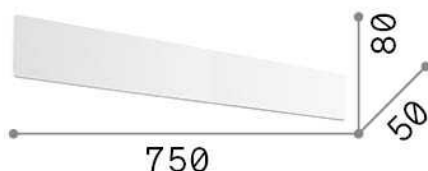

Informations générales

Intérieur - Appliques

Ean	8021696277226
Article	ZIG ZAG AP D75 3000K NERO
Installation	Appliques
Garantie	5 years
Poids brut	1.3 kg
Le volume	0.004693 m ³

Info technique

Poids net	1.04 kg
Classe d'isolation	I
Indice de protection	IP20
Conformité	CE
Température de fonctionnement	0° ~ +40 °C
Dimmer	NO, On-Off
Puissance de sortie	220-240 V AC 50/60 Hz
Source de courant	In-built, included Replaceable (by qualified operators only), electronic

Informations sur la source

Source intégrée	Integrated LED module
Source remplaçable	No
la puissance	30 W
Émissions	Indirect
Consommation maximale	max 30,00 W
Caractéristiques LED	LED SMD SAMSUNG
CCT LED	3000 K
Durée LED (t. 25°C)	50000 h
CRI	> 80
Angle de faisceau lumineux	-
Flux du faisceau lumineux	4100 lm
Flux lumineux utile	3680 lm
Risque photobiologique	1