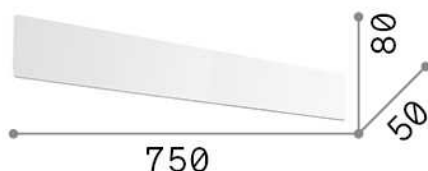

Informations générales

Intérieur - Appliques

Ean	8021696307190
Article	ZIG ZAG AP D75 3000K RAME
Installation	Appliques
Garantie	5 years
Poids brut	1.3 kg
Le volume	0.004693 m ³

Info technique

Poids net	1.04 kg
Classe d'isolation	I
Indice de protection	IP20
Conformité	CE
Température de fonctionnement	0° ~ +40 °C
Dimmer	NO, On-Off
Puissance de sortie	220-240 V AC 50/60 Hz
Source de courant	In-built, included Replaceable (by qualified operators only), electronic

Informations sur la source

Source intégrée	Integrated LED module
Source remplaçable	No
la puissance	30 W
Émissions	Indirect
Consommation maximale	max 30,00 W
Caractéristiques LED	LED SMD SAMSUNG
CCT LED	3000 K
Durée LED (t. 25°C)	50000 h
CRI	> 80
Angle de faisceau lumineux	-
Flux du faisceau lumineux	4100 lm
Flux lumineux utile	3680 lm
Risque photobiologique	1