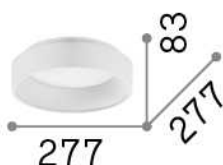

Informations générales

Intérieur - Plafonniers

Ean	8021696293776
Article	ZIGGY PL D030 BIANCO
Installation	Plafonniers
Garantie	5 years
Poids brut	1.8 kg
Le volume	0.00961 m ³

Info technique

Poids net	1.35 kg
Classe d'isolation	II
Indice de protection	IP20
Conformité	CE
Température de fonctionnement	0° ~ +40 °C
Dimmer	NO, On-Off
Puissance de sortie	220-240 V AC 50/60 Hz
Source de courant	In-built, included Replaceable (by qualified operators only), electronic

Informations sur la source

Source intégrée	Integrated LED module
Source remplaçable	Replaceable (by qualified operators only)
la puissance	LED 22 W
Émissions	Direct
Consommation maximale	max 22,00 W
Caractéristiques LED	LED SMD
CCT LED	3000 K
Durée LED (t. 25°C)	50000 h
CRI	> 80
Angle de faisceau lumineux	150°
Flux du faisceau lumineux	2300 lm
Flux lumineux utile	1410 lm
Risque photobiologique	1
Ampoule incluse	1 - E14 OLIVA 4W 3000K CRI80 SATIN