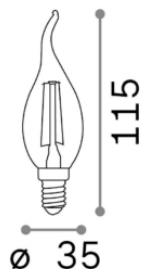

Info sorgente e prestazionali

Potenza	4W
Emissione	Diffuse
Consumo massimo	max 3,9 W
CCT	3000
Durata LED (t. 25°C)	15000 h
CRI	> 80
Fascio luminoso	520 lm
Flusso utile	520 lm
Rischio fotobiologico	1
Potenza in stand-by	< 0.50