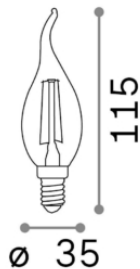

Info sorgente e prestazionali

Potenza	4W
Emissione	Diffuse
Consumo massimo	max 4 W
CCT	4000
Durata LED (t. 25°C)	25000 h
CRI	> 80
Fascio luminoso	460 lm
Flusso utile	460 lm
Potenza in stand-by	< 0.50