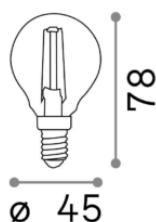

## Lampadine e accessori - Sfera

<b>Ean</b>	8021696101200
<b>Articolo</b>	E14 SFERA 4W 3000K CRI80 TRASP
<b>Installazione</b>	Light bulb
<b>Garanzia</b>	5 years
<b>Peso lordo</b>	0.03 kg
<b>Volume</b>	0.000272 m <sup>3</sup>