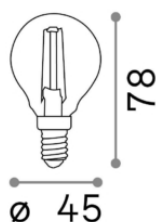

Info generali

Lampadine e accessori - Sfera

Ean	8021696188935
Articolo	E14 SFERA 4W 3000K CRI80 TRASP DIMM
Installazione	Light bulb
Garanzia	5 years
Peso lordo	0.03 kg
Volume	0.000272 m ³

Info tecniche e installative

Peso netto	0.03 kg
Classe di isolamento	-
Conformità	CE
Alimentazione	-
Dimmer	Non-dimmable, TRIAC
Alimentatore	Not required
Grado di protezione	-

Info sorgente e prestazionali

Potenza	4W
Emissione	Diffuse
Consumo massimo	max 3,9 W
CCT	3000
Durata LED (t. 25°C)	15000 h
CRI	> 80
Fascio luminoso	380 lm
Flusso utile	380 lm
Rischio fotobiologico	1
Potenza in stand-by	< 0.50