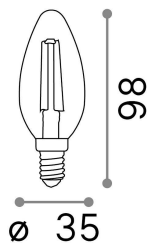

Info generali

Lampadine e accessori - Oliva

Non-dimmable light bulb with integrated LED sources and diffuse light emission

Ean	8021696270944
Articolo	E14 OLIVA 4W 2700K CRI80 TRASP
Installazione	Light bulb
Garanzia	5 years
Peso lordo	0.03 kg
Volume	0.000184 m ³

Info tecniche e installative

Peso netto	0.03 kg
Classe di isolamento	-
Conformità	CE
Alimentazione	220-240 V AC 50/60 Hz
Dimmer	NO, On-Off
Alimentatore	Not required

Info sorgente e prestazionali

Potenza	4 W
Emissione	Diffuse
Consumo massimo	max 4,00 W
CCT LED	2700 K
Durata LED (t. 25°C)	25000 h
CRI	> 80
Fascio luminoso	-
Flusso utile	450 lm
Tempo di accensione	X