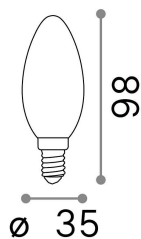

Info generali

Lampadine e accessori - Oliva

Non-dimmable light bulb with integrated LED sources and diffuse light emission

Ean	8021696101231
Articolo	E14 OLIVA 4W 3000K CRI80 BIANCO
Installazione	Light bulb
Garanzia	5 years
Peso lordo	0.04 kg
Volume	0.000184 m ³

Info tecniche e installative

Peso netto	0.04 kg
Classe di isolamento	-
Conformità	CE
Alimentazione	220-240 V AC 50/60 Hz
Dimmer	NO, On-Off
Alimentatore	Not required

Info sorgente e prestazionali

Potenza	4 W
Emissione	Diffuse
Consumo massimo	max 4,10 W
CCT LED	3000 K
Durata LED (t. 25°C)	25000 h
CRI	> 80
Fascio luminoso	-
Flusso utile	370 lm
Tempo di accensione	X
Rischio fotobiologico	EXEMPT