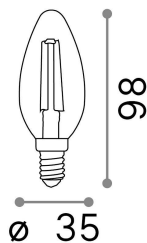

Info generali

Lampadine e accessori - Oliva

Dimmable light bulb with integrated LED sources and diffuse light emission

Ean	8021696188928
Articolo	E14 OLIVA 4W 3000K CRI80 TRASP DIMM
Installazione	Light bulb
Garanzia	5 years
Peso lordo	0.03 kg
Volume	0.000184 m ³

Info tecniche e installative

Peso netto	0.03 kg
Classe di isolamento	-
Conformità	CE
Alimentazione	220-240 V AC 50 Hz
Dimmer	1, TRIAC
Alimentatore	Not required

Info sorgente e prestazionali

Potenza	4 W
Emissione	Diffuse
Consumo massimo	max 3,70 W
CCT LED	3000 K
Durata LED (t. 25°C)	15000 h
CRI	> 80
Fascio luminoso	-
Flusso utile	320 lm
Rischio fotobiologico	1
Potenza in stand-by	< 0.50 W