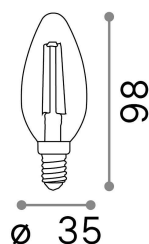

Info generali

Lampadine e accessori - Oliva

Non-dimmable light bulb with integrated LED sources and diffuse light emission

Ean	8021696101224
Articolo	E14 OLIVA 4W 3000K CRI80 TRASP
Installazione	Light bulb
Garanzia	5 years
Peso lordo	0.03 kg
Volume	0.000184 m ³

Info tecniche e installative

Peso netto	0.03 kg
Classe di isolamento	-
Conformità	CE
Alimentazione	220-240 V AC 50/60 Hz
Dimmer	NO, On-Off
Alimentatore	Not required

Info sorgente e prestazionali

Potenza	4 W
Emissione	Diffuse
Consumo massimo	max 4,00 W
CCT LED	3000 K
Durata LED (t. 25°C)	25000 h
CRI	> 80
Fascio luminoso	-
Flusso utile	470 lm
Tempo di accensione	X
Rischio fotobiologico	EXEMPT