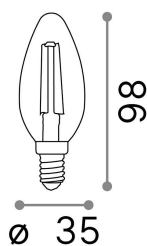

Info generali

Lampadine e accessori - Oliva

Non-dimmable light bulb with integrated LED sources and diffuse light emission

Ean	8021696271644
Articolo	E14 OLIVA 4W 3000K CRI90 TRASP
Installazione	Light bulb
Garanzia	5 years
Peso lordo	0.03 kg
Volume	0.000184 m ³

Info tecniche e installative

Peso netto	0.03 kg
Classe di isolamento	-
Conformità	CE
Alimentazione	220-240 V AC 50/60 Hz
Dimmer	NO, On-Off
Alimentatore	Not required

Info sorgente e prestazionali

Potenza	4 W
Emissione	Diffuse
Consumo massimo	max 4,10 W
CCT LED	3000 K
Durata LED (t. 25°C)	25000 h
CRI	> 90
Fascio luminoso	-
Flusso utile	430 lm
Tempo di accensione	X