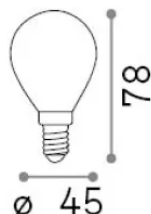

Info generali**Lampadine e accessori - Sfera**

Dimmable light bulb with integrated LED sources and diffuse light emission

Ean	8021696289229
Articolo	E14 SFERA 4W 3000K CRI80 BIANCO DIMM
Installazione	Light bulb
Garanzia	5 years
Peso lordo	0.03 kg
Volume	0.000272 m ³

Info tecniche e installative

Peso netto	0.03 kg
Classe di isolamento	-
Conformità	CE
Alimentazione	220-240 V AC 50/60 Hz
Dimmer	1, TRIAC
Alimentatore	Not required

**Info sorgente e prestazionali**

Potenza	4 W
Emissione	Diffuse
Consumo massimo	max 4 W
CCT LED	3000 K
Durata LED (t. 25°C)	25000 h
CRI	> 80
Fascio luminoso	-
Flusso utile	340 lm
Potenza in stand-by	< 0.50 W