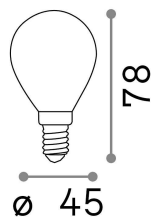

Info generali**Lampadine e accessori - Sfera**

Non-dimmable light bulb with integrated LED sources and diffuse light emission

Ean	8021696101217
Articolo	E14 SFERA 4W 3000K CRI80 BIANCO
Installazione	Light bulb
Garanzia	5 years
Peso lordo	0.03 kg
Volume	0.000272 m ³

Info tecniche e installative

Peso netto	0.03 kg
Classe di isolamento	-
Conformità	CE
Alimentazione	220-240 V AC 50/60 Hz
Dimmer	NO, On-Off
Alimentatore	Not required

**Info sorgente e prestazionali**

Potenza	4 W
Emissione	Diffuse
Consumo massimo	max 4,00 W
CCT LED	3000 K
Durata LED (t. 25°C)	25000 h
CRI	> 80
Fascio luminoso	-
Flusso utile	420 lm
Tempo di accensione	X
Rischio fotobiologico	EXEMPT