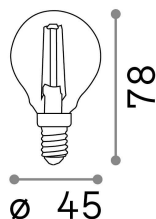

Info generali**Lampadine e accessori - Sfera**

Dimmable light bulb with integrated LED sources and diffuse light emission

Ean	8021696188935
Articolo	E14 SFERA 4W 3000K CRI80 TRASP DIMM
Installazione	Light bulb
Garanzia	5 years
Peso lordo	0.03 kg
Volume	0.000272 m ³

Info tecniche e installative

Peso netto	0.03 kg
Classe di isolamento	-
Conformità	CE
Alimentazione	220-240 V AC 50 Hz
Dimmer	1, TRIAC
Alimentatore	Not required

**Info sorgente e prestazionali**

Potenza	4 W
Emissione	Diffuse
Consumo massimo	max 3,90 W
CCT LED	3000 K
Durata LED (t. 25°C)	15000 h
CRI	> 80
Fascio luminoso	-
Flusso utile	380 lm
Rischio fotobiologico	1
Potenza in stand-by	< 0.50 W