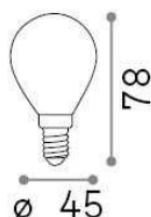

Info generali

Lampadine e accessori - Sfera

Ean	8021696289212
Articolo	E14 SFERA 4W 3000K CRI90 BIANCO
Installazione	Light bulb
Garanzia	5 years
Peso lordo	0.03 kg
Volume	0.000272 m ³

Info tecniche e installative

Peso netto	0.03 kg
Classe di isolamento	-
Conformità	CE
Alimentazione	-
Dimmer	Non-dimmable, On-Off
Alimentatore	Not required
Grado di protezione	-

Info sorgente e prestazionali

Potenza	4W
Emissione	Diffuse
Consumo massimo	max 4 W
CCT	3000
Durata LED (t. 25°C)	25000 h
CRI	> 90
Fascio luminoso	340 lm
Flusso utile	340 lm
Potenza in stand-by	< 0.50