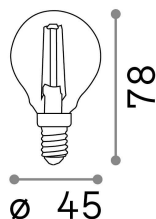

Info generali**Lampadine e accessori - Sfera**

Non-dimmable light bulb with integrated LED sources and diffuse light emission

Ean	8021696271620
Articolo	E14 SFERA 4W 3000K CRI90 TRASP
Installazione	Light bulb
Garanzia	5 years
Peso lordo	0.03 kg
Volume	0.000272 m ³

Info tecniche e installative

Peso netto	0.03 kg
Classe di isolamento	-
Conformità	CE
Alimentazione	220-240 V AC 50/60 Hz
Dimmer	NO, On-Off
Alimentatore	Not required

**Info sorgente e prestazionali**

Potenza	4 W
Emissione	Diffuse
Consumo massimo	max 4,00 W
CCT LED	3000 K
Durata LED (t. 25°C)	25000 h
CRI	> 90
Fascio luminoso	-
Flusso utile	420 lm
Tempo di accensione	X