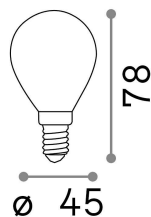

Info generali**Lampadine e accessori - Sfera**

Non-dimmable light bulb with integrated LED sources and diffuse light emission

Ean	8021696253411
Articolo	E14 SFERA 4W 4000K CRI80 BIANCO
Installazione	Light bulb
Garanzia	5 years
Peso lordo	0.03 kg
Volume	0.000235 m ³

Info tecniche e installative

Peso netto	0.03 kg
Classe di isolamento	-
Conformità	CE
Alimentazione	220-240 V AC 50/60 Hz
Dimmer	NO, On-Off
Alimentatore	Not required

**Info sorgente e prestazionali**

Potenza	4 W
Emissione	Diffuse
Consumo massimo	max 4,10 W
CCT LED	4000 K
Durata LED (t. 25°C)	25000 h
CRI	> 80
Fascio luminoso	-
Flusso utile	470 lm
Tempo di accensione	X