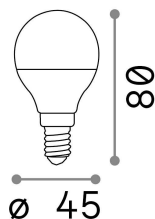

**Info generali****Lampadine e accessori - Sfera**

Non-dimmable light bulb with integrated LED sources and diffuse light emission

<b>Ean</b>	8021696151731
<b>Articolo</b>	E14 SFERA 6W 3000K CRI80 BIANCO
<b>Installazione</b>	Light bulb
<b>Garanzia</b>	5 years
<b>Peso lordo</b>	0.05 kg
<b>Volume</b>	0.000172 m <sup>3</sup>

**Info sorgente e prestazionali**

<b>Potenza</b>	6 W
<b>Emissione</b>	Diffuse
<b>Consumo massimo</b>	max 5,90 W
<b>CCT LED</b>	3000 K
<b>Durata LED (t. 25°C)</b>	25000 h
<b>CRI</b>	> 80
<b>Fascio luminoso</b>	-
<b>Flusso utile</b>	600 lm
<b>Tempo di accensione</b>	x