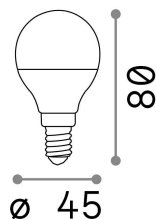

Info generali**Lampadine e accessori - Sfera**

Non-dimmable light bulb with integrated LED sources and diffuse light emission

Ean	8021696151946
Articolo	E14 SFERA 6W 4000K CRI80 BIANCO
Installazione	Light bulb
Garanzia	5 years
Peso lordo	0.05 kg
Volume	0.000172 m ³

Info tecniche e installative

Peso netto	0.04 kg
Classe di isolamento	-
Conformità	CE
Alimentazione	220-240 V AC 50/60 Hz
Dimmer	NO, On-Off
Alimentatore	Not required

**Info sorgente e prestazionali**

Potenza	6 W
Emissione	Diffuse
Consumo massimo	max 5,90 W
CCT LED	4000 K
Durata LED (t. 25°C)	25000 h
CRI	> 80
Fascio luminoso	-
Flusso utile	630 lm
Rischio fotobiologico	EXEMPT