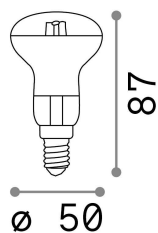

Info generali

Lampadine e accessori - Spot

Non-dimmable light bulb with integrated LED sources and diffuse light emission

Ean	8021696101255
Articolo	E14 SPOT 4W 3000K CRI80 CROMO
Installazione	Light bulb
Garanzia	5 years
Peso lordo	0.05 kg
Volume	0.000303 m ³

Info tecniche e installative

Peso netto	0.05 kg
Classe di isolamento	-
Conformità	CE
Alimentazione	220-240 V AC 50/60 Hz
Dimmer	NO, On-Off
Alimentatore	Not required

Info sorgente e prestazionali

Potenza	4 W
Emissione	Diffuse
Consumo massimo	max 4,20 W
CCT LED	3000 K
Durata LED (t. 25°C)	25000 h
CRI	> 80
Fascio luminoso	-
Flusso utile	300 lm
Tempo di accensione	X