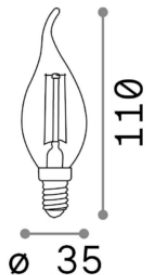

Info generali

Lampadine e accessori - Candela

Ean	8021696151663
Articolo	E14 CANDELA 4W 2200K CRI80 AMBRA
Installazione	Light bulb
Garanzia	5 years
Peso lordo	0.03 kg
Volume	0.000216 m ³

Info tecniche e installative

Peso netto	0.02 kg
Classe di isolamento	-
Conformità	CE
Alimentazione	-
Dimmer	Non-dimmable, On-Off
Alimentatore	Not required
Grado di protezione	-

Info sorgente e prestazionali

Potenza	4W
Emissione	Diffuse
Consumo massimo	max 4,2 W
CCT	2200
Durata LED (t. 25°C)	15000 h
CRI	> 80
Fascio luminoso	400 lm
Flusso utile	400 lm
Rischio fotobiologico	1
Potenza in stand-by	< 0.50