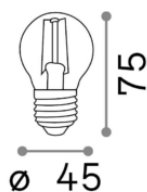

## Lampadine e accessori - Sfera

<b>Ean</b>	8021696101279
<b>Articolo</b>	E27 SFERA 4W 3000K CRI80 TRASP
<b>Installazione</b>	Light bulb
<b>Garanzia</b>	5 years
<b>Peso lordo</b>	0.05 kg
<b>Volume</b>	0.000272 m <sup>3</sup>