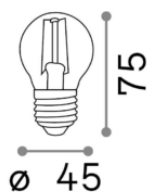

Info generali

Lampadine e accessori - Sfera

Ean	8021696188942
Articolo	E27 SFERA 4W 3000K CRI80 TRASP DIMM
Installazione	Light bulb
Garanzia	5 years
Peso lordo	0.05 kg
Volume	0.000272 m ³

Info tecniche e installative

Peso netto	0.04 kg
Classe di isolamento	-
Conformità	CE
Alimentazione	-
Dimmer	Non-dimmable, TRIAC
Alimentatore	Not required
Grado di protezione	-

Info sorgente e prestazionali

Potenza	4W
Emissione	Diffuse
Consumo massimo	max 3,9 W
CCT	3000
Durata LED (t. 25°C)	15000 h
CRI	> 80
Fascio luminoso	340 lm
Flusso utile	340 lm
Rischio fotobiologico	1
Potenza in stand-by	< 0.50