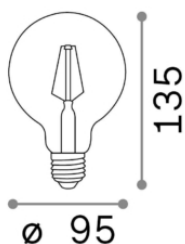

Info generali

Lampadine e accessori - Globo small

Ean	8021696188966
Articolo	E27 GLOBO D095 08W 3000K CRI80 TRASP DIMM
Installazione	Light bulb
Garanzia	5 years
Peso lordo	0.15 kg
Volume	0.001309 m ³

Info tecniche e installative

Peso netto	0.1 kg
Classe di isolamento	-
Conformità	CE
Alimentazione	-
Dimmer	Non-dimmable, TRIAC
Alimentatore	Not required
Grado di protezione	-

Info sorgente e prestazionali

Potenza	8W
Emissione	Diffuse
Consumo massimo	max 8,2 W
CCT	3000
Durata LED (t. 25°C)	15000 h
CRI	> 80
Fascio luminoso	680 lm
Flusso utile	680 lm
Rischio fotobiologico	1
Potenza in stand-by	< 0.50