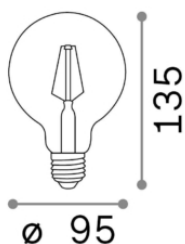

Info generali

Lampadine e accessori - Globo small

Ean	8021696153971
Articolo	E27 GLOBO D095 08W 4000K CRI80 TRASP
Installazione	Light bulb
Garanzia	5 years
Peso lordo	0.15 kg
Volume	0.001309 m ³

Info tecniche e installative

Peso netto	0.1 kg
Classe di isolamento	-
Conformità	CE
Alimentazione	-
Dimmer	Non-dimmable, On-Off
Alimentatore	Not required
Grado di protezione	-

Info sorgente e prestazionali

Potenza	8W
Emissione	Diffuse
Consumo massimo	max 8,4 W
CCT	4000
Durata LED (t. 25°C)	25000 h
CRI	> 80
Fascio luminoso	1120 lm
Flusso utile	1120 lm
Potenza in stand-by	< 0.50