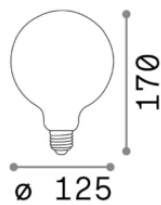

Info generali

Lampadine e accessori - Globo big

Ean	8021696101354
Articolo	E27 GLOBO D125 08W 3000K CRI80 BIANCO
Installazione	Light bulb
Garanzia	5 years
Peso lordo	0.15 kg
Volume	0.00275 m ³

Info tecniche e installative

Peso netto	0.1 kg
Classe di isolamento	-
Conformità	CE
Alimentazione	-
Dimmer	Non-dimmable, On-Off
Alimentatore	Not required
Grado di protezione	-

Info sorgente e prestazionali

Potenza	8W
Emissione	Diffuse
Consumo massimo	max 8 W
CCT	3000
Durata LED (t. 25°C)	25000 h
CRI	> 80
Fascio luminoso	900 lm
Flusso utile	900 lm
Potenza in stand-by	< 0.50