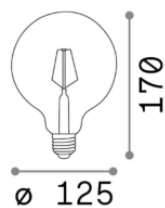

Info sorgente e prestazionali

Potenza	8W
Emissione	Diffuse
Consumo massimo	max 8,1 W
CCT	4000
Durata LED (t. 25°C)	25000 h
CRI	> 80
Fascio luminoso	1070 lm
Flusso utile	1070 lm
Potenza in stand-by	< 0.50