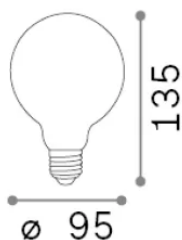

Info generali

Lampadine e accessori - Globo small

Dimmable light bulb with integrated LED sources and diffuse light emission

Ean	8021696277790
Articolo	E27 GLOBO D095 08W 3000K CRI80 SATIN INTERA DIMM
Installazione	Light bulb
Garanzia	5 years
Peso lordo	0.14 kg
Volume	0.001309 m ³

Info tecniche e installative

Peso netto	0.06 kg
Classe di isolamento	-
Conformità	CE
Alimentazione	220-240 V AC 50 Hz
Dimmer	1, TRIAC
Alimentatore	Not required

Info sorgente e prestazionali

Potenza	8 W
Emissione	Diffuse
Consumo massimo	max 8 W
CCT LED	3000 K
Durata LED (t. 25°C)	15000 h
CRI	> 80
Fascio luminoso	-
Flusso utile	900 lm
Rischio fotobiologico	1
Potenza in stand-by	< 0.50 W