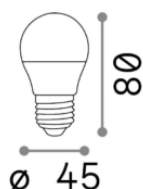

Info generali

Lampadine e accessori - Sfera

Ean	8021696151755
Articolo	E27 SFERA 6W 3000K CRI80 BIANCO
Installazione	Light bulb
Garanzia	5 years
Peso lordo	0.05 kg
Volume	0.000172 m ³

Info tecniche e installative

Peso netto	0.04 kg
Classe di isolamento	-
Conformità	CE
Alimentazione	-
Dimmer	Non-dimmable, On-Off
Alimentatore	Not required
Grado di protezione	-

Info sorgente e prestazionali

Potenza	6W
Emissione	Diffuse
Consumo massimo	max 5,9 W
CCT	3000
Durata LED (t. 25°C)	25000 h
CRI	> 80
Fascio luminoso	600 lm
Flusso utile	600 lm
Potenza in stand-by	< 0.50