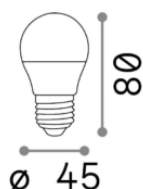

Info generali

Lampadine e accessori - Sfera

Ean	8021696151960
Articolo	E27 SFERA 6W 4000K CRI80 BIANCO
Installazione	Light bulb
Garanzia	5 years
Peso lordo	0.05 kg
Volume	0.000172 m ³

Info tecniche e installative

Peso netto	0.04 kg
Classe di isolamento	-
Conformità	CE
Alimentazione	-
Dimmer	Non-dimmable, On-Off
Alimentatore	Not required
Grado di protezione	-

Info sorgente e prestazionali

Potenza	6W
Emissione	Diffuse
Consumo massimo	max 5,9 W
CCT	4000
Durata LED (t. 25°C)	25000 h
CRI	> 80
Fascio luminoso	600 lm
Flusso utile	600 lm
Potenza in stand-by	< 0.50