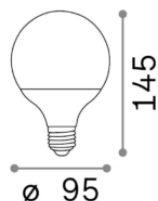

Info sorgente e prestazionali

Potenza	15W
Emissione	Diffuse
Consumo massimo	max 14,7 W
CCT	3000
Durata LED (t. 25°C)	25000 h
CRI	> 80
Fascio luminoso	1820 lm
Flusso utile	1820 lm
Potenza in stand-by	< 0.50