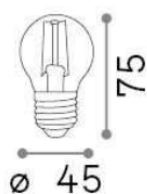

Info generali

Lampadine e accessori - Sfera

Ean	8021696289236
Articolo	E27 SFERA 4W 3000K CRI90 TRASP
Installazione	Light bulb
Garanzia	5 years
Peso lordo	0.05 kg
Volume	0.000272 m ³

Info tecniche e installative

Peso netto	0.04 kg
Classe di isolamento	-
Conformità	CE
Alimentazione	-
Dimmer	Non-dimmable, On-Off
Alimentatore	Not required
Grado di protezione	-

Info sorgente e prestazionali

Potenza	4W
Emissione	Diffuse
Consumo massimo	max 3,9 W
CCT	3000
Durata LED (t. 25°C)	25000 h
CRI	> 90
Fascio luminoso	350 lm
Flusso utile	350 lm
Potenza in stand-by	< 0.50