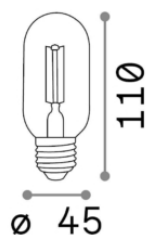

## Lampadine e accessori - Bomb

<b>Ean</b>	8021696151700
<b>Articolo</b>	E27 BOMB 4W 2200K CRI80 AMBRA
<b>Installazione</b>	Light bulb
<b>Garanzia</b>	5 years
<b>Peso lordo</b>	0.05 kg
<b>Volume</b>	0.000338 m <sup>3</sup>