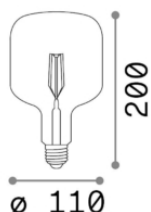

Info generali

Lampadine e accessori - Cono

Ean	8021696223919
Articolo	E27 CONO 4W 2200K CRI80 AMBRA DIMM
Installazione	Light bulb
Garanzia	5 years
Peso lordo	0.07 kg
Volume	0.000634 m ³

Info tecniche e installative

Peso netto	0.04 kg
Classe di isolamento	-
Conformità	CE
Alimentazione	-
Dimmer	Non-dimmable, TRIAC
Alimentatore	Not required
Grado di protezione	-

Info sorgente e prestazionali

Potenza	4W
Emissione	Diffuse
Consumo massimo	max 4 W
CCT	2200
Durata LED (t. 25°C)	15000 h
CRI	> 80
Fascio luminoso	330 lm
Flusso utile	330 lm
Rischio fotobiologico	1
Potenza in stand-by	< 0.50