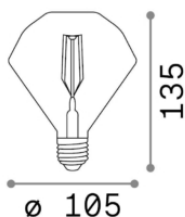

Info generali

Lampadine e accessori - Diamond

Ean	8021696201269
Articolo	E27 DIAMOND 4W 2200K CRI80 AMBRA
Installazione	Light bulb
Garanzia	5 years
Peso lordo	0.19 kg
Volume	0.00338 m ³

Info tecniche e installative

Peso netto	0.1 kg
Classe di isolamento	-
Conformità	CE
Alimentazione	-
Dimmer	Non-dimmable, On-Off
Alimentatore	Not required
Grado di protezione	-

Info sorgente e prestazionali

Potenza	4W
Emissione	Diffuse
Consumo massimo	max 4 W
CCT	2200
Durata LED (t. 25°C)	15000 h
CRI	> 80
Fascio luminoso	360 lm
Flusso utile	360 lm
Potenza in stand-by	< 0.50