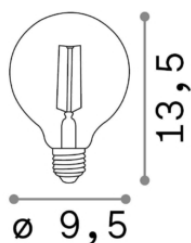

Info generali

Lampadine e accessori - Globo small

Ean	8021696204475
Articolo	E27 GLOBO D095 04W 2200K CRI80 FUME
Installazione	Light bulb
Garanzia	5 years
Peso lordo	0.11 kg
Volume	0.00155 m ³

Info tecniche e installative

Peso netto	0.06 kg
Classe di isolamento	-
Conformità	CE
Alimentazione	-
Dimmer	Non-dimmable, On-Off
Alimentatore	Not required
Grado di protezione	-

Info sorgente e prestazionali

Potenza	4W
Emissione	Diffuse
Consumo massimo	max 4 W
CCT	2200
Durata LED (t. 25°C)	15000 h
CRI	> 80
Fascio luminoso	200 lm
Flusso utile	200 lm
Potenza in stand-by	< 0.50