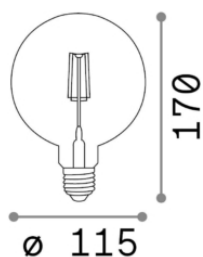

Info generali

Lampadine e accessori - Pearl

Ean	8021696201290
Articolo	E27 PEARL 4W 2200K CRI80 AMBRA
Installazione	Light bulb
Garanzia	5 years
Peso lordo	0.2 kg
Volume	0.00338 m ³

Info tecniche e installative

Peso netto	0.11 kg
Classe di isolamento	-
Conformità	CE
Alimentazione	-
Dimmer	Non-dimmable, On-Off
Alimentatore	Not required
Grado di protezione	-

Info sorgente e prestazionali

Potenza	4W
Emissione	Diffuse
Consumo massimo	max 4 W
CCT	2200
Durata LED (t. 25°C)	15000 h
CRI	> 80
Fascio luminoso	360 lm
Flusso utile	360 lm
Potenza in stand-by	< 0.50