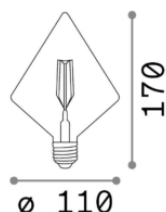

Info generali

Lampadine e accessori - Pyramid

Ean	8021696201276
Articolo	E27 PYRAMID 4W 2200K CRI80 AMBRA
Installazione	Light bulb
Garanzia	5 years
Peso lordo	0.2 kg
Volume	0.003414 m ³

Info tecniche e installative

Peso netto	0.11 kg
Classe di isolamento	-
Conformità	CE
Alimentazione	-
Dimmer	Non-dimmable, On-Off
Alimentatore	Not required
Grado di protezione	-

Info sorgente e prestazionali

Potenza	4W
Emissione	Diffuse
Consumo massimo	max 4 W
CCT	2200
Durata LED (t. 25°C)	15000 h
CRI	> 80
Fascio luminoso	360 lm
Flusso utile	360 lm
Potenza in stand-by	< 0.50