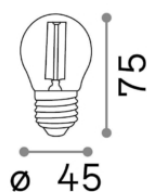

Info generali

Lampadine e accessori - Sfera

| | |
|----------------------|--------------------------------|
| Ean | 8021696151861 |
| Articolo | E27 SFERA 4W 2200K CRI80 AMBRA |
| Installazione | Light bulb |
| Garanzia | 5 years |
| Peso lordo | 0.04 kg |
| Volume | 0.000238 m ³ |

Info sorgente e prestazionali

| | |
|------------------------------|---------|
| Potenza | 4W |
| Emissione | Diffuse |
| Consumo massimo | max 4 W |
| CCT | 2200 |
| Durata LED (t. 25°C) | 15000 h |
| CRI | > 80 |
| Fascio luminoso | 380 lm |
| Flusso utile | 380 lm |
| Rischio fotobiologico | 1 |
| Potenza in stand-by | < 0.50 |