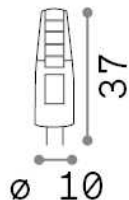

Info generali**Lampadine e accessori - Lampadine g4**

Non-dimmable light bulb with integrated LED sources and diffuse light emission

Ean	8021696222257
Articolo	G4 2.0W 3000K CRI80
Installazione	Light bulb
Garanzia	5 years
Peso lordo	0.01 kg
Volume	2.6e-05 m ³

Info tecniche e installative

Peso netto	0.01 kg
Classe di isolamento	-
Conformità	CE
Alimentazione	12 V DC
Dimmer	NO, On-Off
Alimentatore	Required, remoted, not included

Info sorgente e prestazionali

Potenza	2 W
Emissione	Diffuse
Consumo massimo	max 2,10 W
CCT LED	3000 K
Durata LED (t. 25°C)	20000 h
CRI	> 80
Fascio luminoso	-
Flusso utile	160 lm