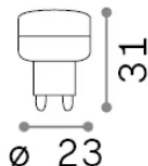

Info generali

Lampadine e accessori - Lampadine g9

Non-dimmable light bulb with integrated LED sources and diffuse light emission

| | |
|----------------------|-----------------------|
| Ean | 8021696270111 |
| Articolo | G9 1.7W 4000K CRI80 |
| Installazione | Light bulb |
| Garanzia | 5 years |
| Peso lordo | 0.2 kg |
| Volume | 4.4E-5 m ³ |

Info sorgente e prestazionali

| | |
|-----------------------------|-----------|
| Potenza | 1,7 W |
| Emissione | Diffuse |
| Consumo massimo | max 1,7 W |
| CCT LED | 4000 K |
| Durata LED (t. 25°C) | 15000 h |
| CRI | > 80 |
| Fascio luminoso | 110 ° |
| Flusso utile | 150 lm |