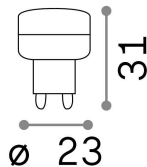

Info generali

Lampadine e accessori - Lampadine g9

Non-dimmable light bulb with integrated LED sources and diffuse light emission

Ean	8021696270104
Articolo	G9 2.0W 3000K CRI80
Installazione	Light bulb
Garanzia	5 years
Peso lordo	0.02 kg
Volume	2.2e-05 m³

Info tecniche e installative

Peso netto	0.01 kg
Classe di isolamento	-
Conformità	CE
Alimentazione	220-240 V AC 50 Hz
Dimmer	NO, On-Off
Alimentatore	Not required

Info sorgente e prestazionali

Potenza	2 W
Emissione	Diffuse
Consumo massimo	max 1,70 W
CCT LED	3000 K
Durata LED (t. 25°C)	25000 h
CRI	> 80
Fascio luminoso	-
Flusso utile	150 lm