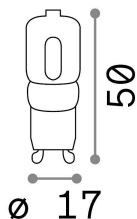

Info generali

Lampadine e accessori - Lampadine g9

Non-dimmable light bulb with integrated LED sources and diffuse light emission

Ean	8021696122168
Articolo	G9 2.5W 3000K CRI80
Installazione	Light bulb
Garanzia	5 years
Peso lordo	0.01 kg
Volume	2.4e-05 m³

Info tecniche e installative

Peso netto	0.01 kg
Classe di isolamento	-
Conformità	CE
Alimentazione	220-240 V AC 50 Hz
Dimmer	NO, On-Off
Alimentatore	Not required

Info sorgente e prestazionali

Potenza	2,5 W
Emissione	Diffuse
Consumo massimo	max 2,60 W
CCT LED	3000 K
Durata LED (t. 25°C)	20000 h
CRI	> 80
Fascio luminoso	-
Flusso utile	200 lm
Rischio fotobiologico	EXEMPT