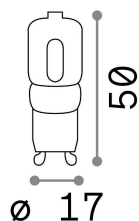

Info generali**Lampadine e accessori - Lampadine g9**

Non-dimmable light bulb with integrated LED sources and diffuse light emission

Ean	8021696253381
Articolo	G9 2.5W 4000K CRI80
Installazione	Light bulb
Garanzia	5 years
Peso lordo	0.01 kg
Volume	2.4e-05 m ³

Info tecniche e installative

Peso netto	0.01 kg
Classe di isolamento	-
Conformità	CE
Alimentazione	220-240 V AC 50 Hz
Dimmer	NO, On-Off
Alimentatore	Not required

Info sorgente e prestazionali

Potenza	2,5 W
Emissione	Diffuse
Consumo massimo	max 2,50 W
CCT LED	4000 K
Durata LED (t. 25°C)	20000 h
CRI	> 80
Fascio luminoso	-
Flusso utile	210 lm
Tempo di accensione	X